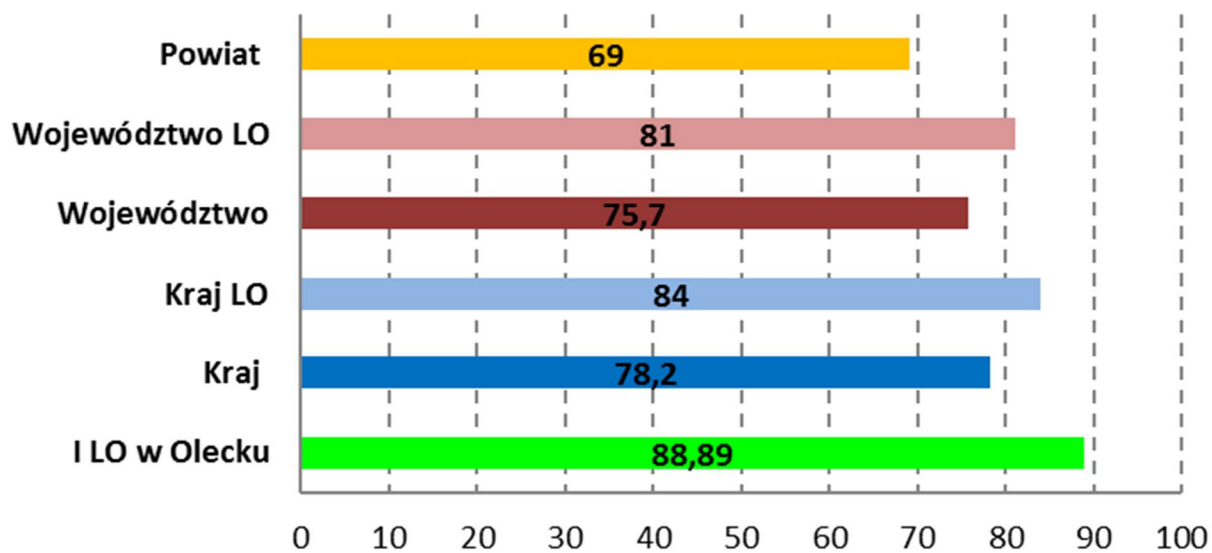

Zdawalność egzaminu maturalnego w maju rok 2022